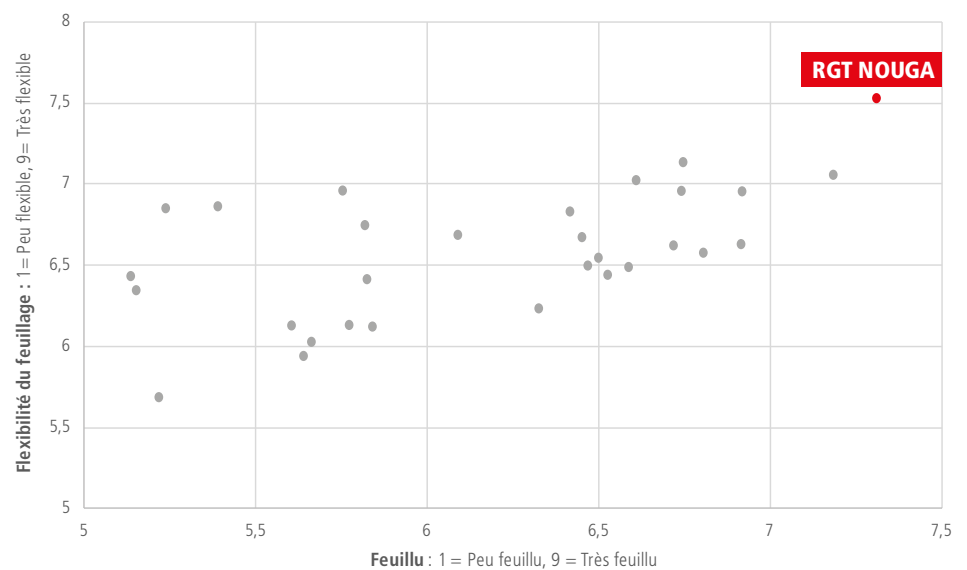

RGT NOUGA

PROFIL VARIÉTAL

Inscription : 2016

Type: Tardive

Epiaison: 10 Mai

Souplesse d'exploitation: 53 jours

Durée de culture

5 ans et +

Exploitation

- Pâturage
- Foin
- Ensilage
- Enrubannage

CONSEILS EXPERT

Dose de semis

- PMG moyen: 2,5
- Objectif peuplement : 700 plantes/m²
- Dose de semis conseillée : 20 à 30 kg/ha

Associations possibles

- RGT NOUGA + Luzerne
- RGT NOUGA + Dactyle + RGA 4n + RGA 2n + Trèfle Blanc

Une flexibilité du feuillage au sommet !

UNE SOUPLESSE DE FEUILLAGE INÉGALÉE

RGT NOUGA, vous permettra de produire un fourrage extrêmement qualitatif, de part son très bon feuillage, et la haute flexibilité de ses feuilles. RGT NOUGA est la fétuque élevée la plus flexible de feuillage du catalogue français !

UN PROFIL MALADIE EXEMPLAIRE

RGT NOUGA, de par son excellent profil maladie, assure la production d'un fourrage sain, d'excellente qualité, appétible et ingestible pour vos animaux.