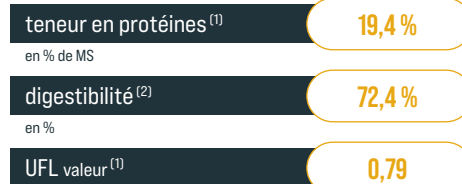

17,1 t de MS/ha/an

TOLÉRANCE MALADIES SOURCE HERBE BOOK

peu tolérante = 1 ; excellente tolérance = 9

AGRONOMIE SOURCE HERBE BOOK

QUALITÉ ALIMENTAIRE SOURCES : HERBE BOOK (1) | RAGT (2)

Les données techniques mentionnées dans ce document sont issues de test réalisés par RAGT SEMENCES. Les résultats obtenus peuvent varier en fonction des conditions agronomiques et climatiques ainsi que des techniques culturales spécifiques. En tout état de cause ces données techniques sont fournies à titre informatif et ne sauraient engager RAGT SEMENCES contractuellement. Crédits photos : photothèque RAGT Semences. 10/2021. think SOLUTIONS think RAGT : pensez SOLUTIONS, pensez RAGT.