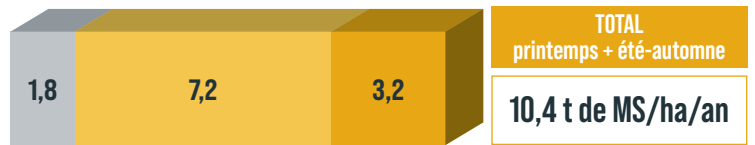

RENDEMENT SOURCE HERBE BOOK

t de MS/ha/an

■ 1ère coupe ■ Printemps ■ Été-automne