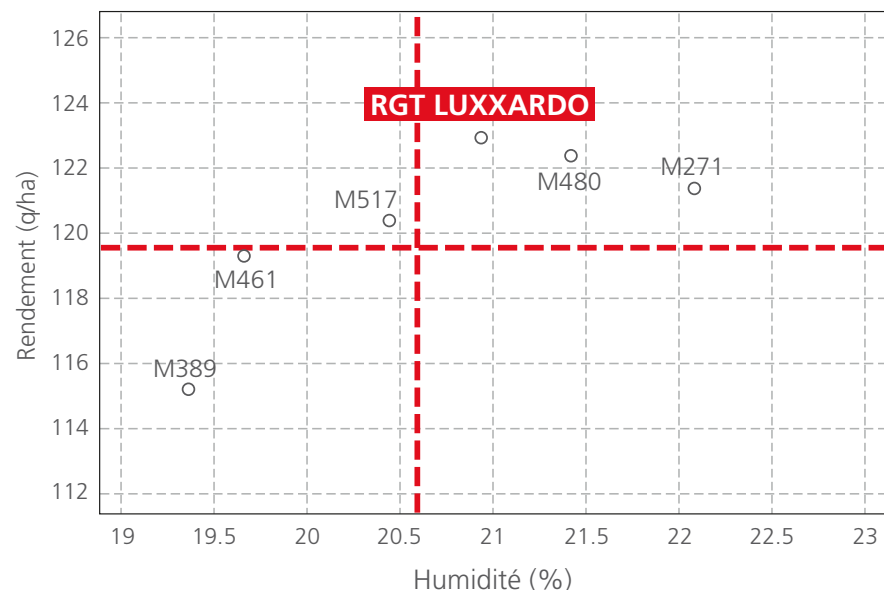

310/360

RENDEMENT

Réseau stressless DRY

107,0%

moyenne témoins RGT LIPEXX et M269

stressless Maïs
DRY Efficient
en cours de validation

Réseau essais stressless Dry-2019
Service Développement Technique RAGT Semences

PROFIL VARIÉTAL

Inscription 2020

Morphologie

- Plante de gabarit moyen
- Port de feuille demi-dressé
- Insertion d'épi moyenne

Critères agronomiques

- Beau look épis
- Fonctionnement GM²
- Bon comportement toutes situations
- Dessiccation du grain rapide

Composantes de rendement

Critères sécuritaires

Sécurité tige

Verse végétative	PS
Verse récolte déchaussement	PS
Verse récolte casse	PS/MS
Tiges creuses	MS

Sécurité sanitaire

Charbon Ustilago	PS
CFF	PS/MS
Helminthosporiose	PS

PREUVES TERRAIN

Regroupement groupe G3 - France

Source: Service Développement Technique RAGT Semences 2018-2019, 21 lieux

ADAPTATION

Bonnes conditions * * * *
Conditions limitantes * * * *

PRÉCONISATION DENSITÉ